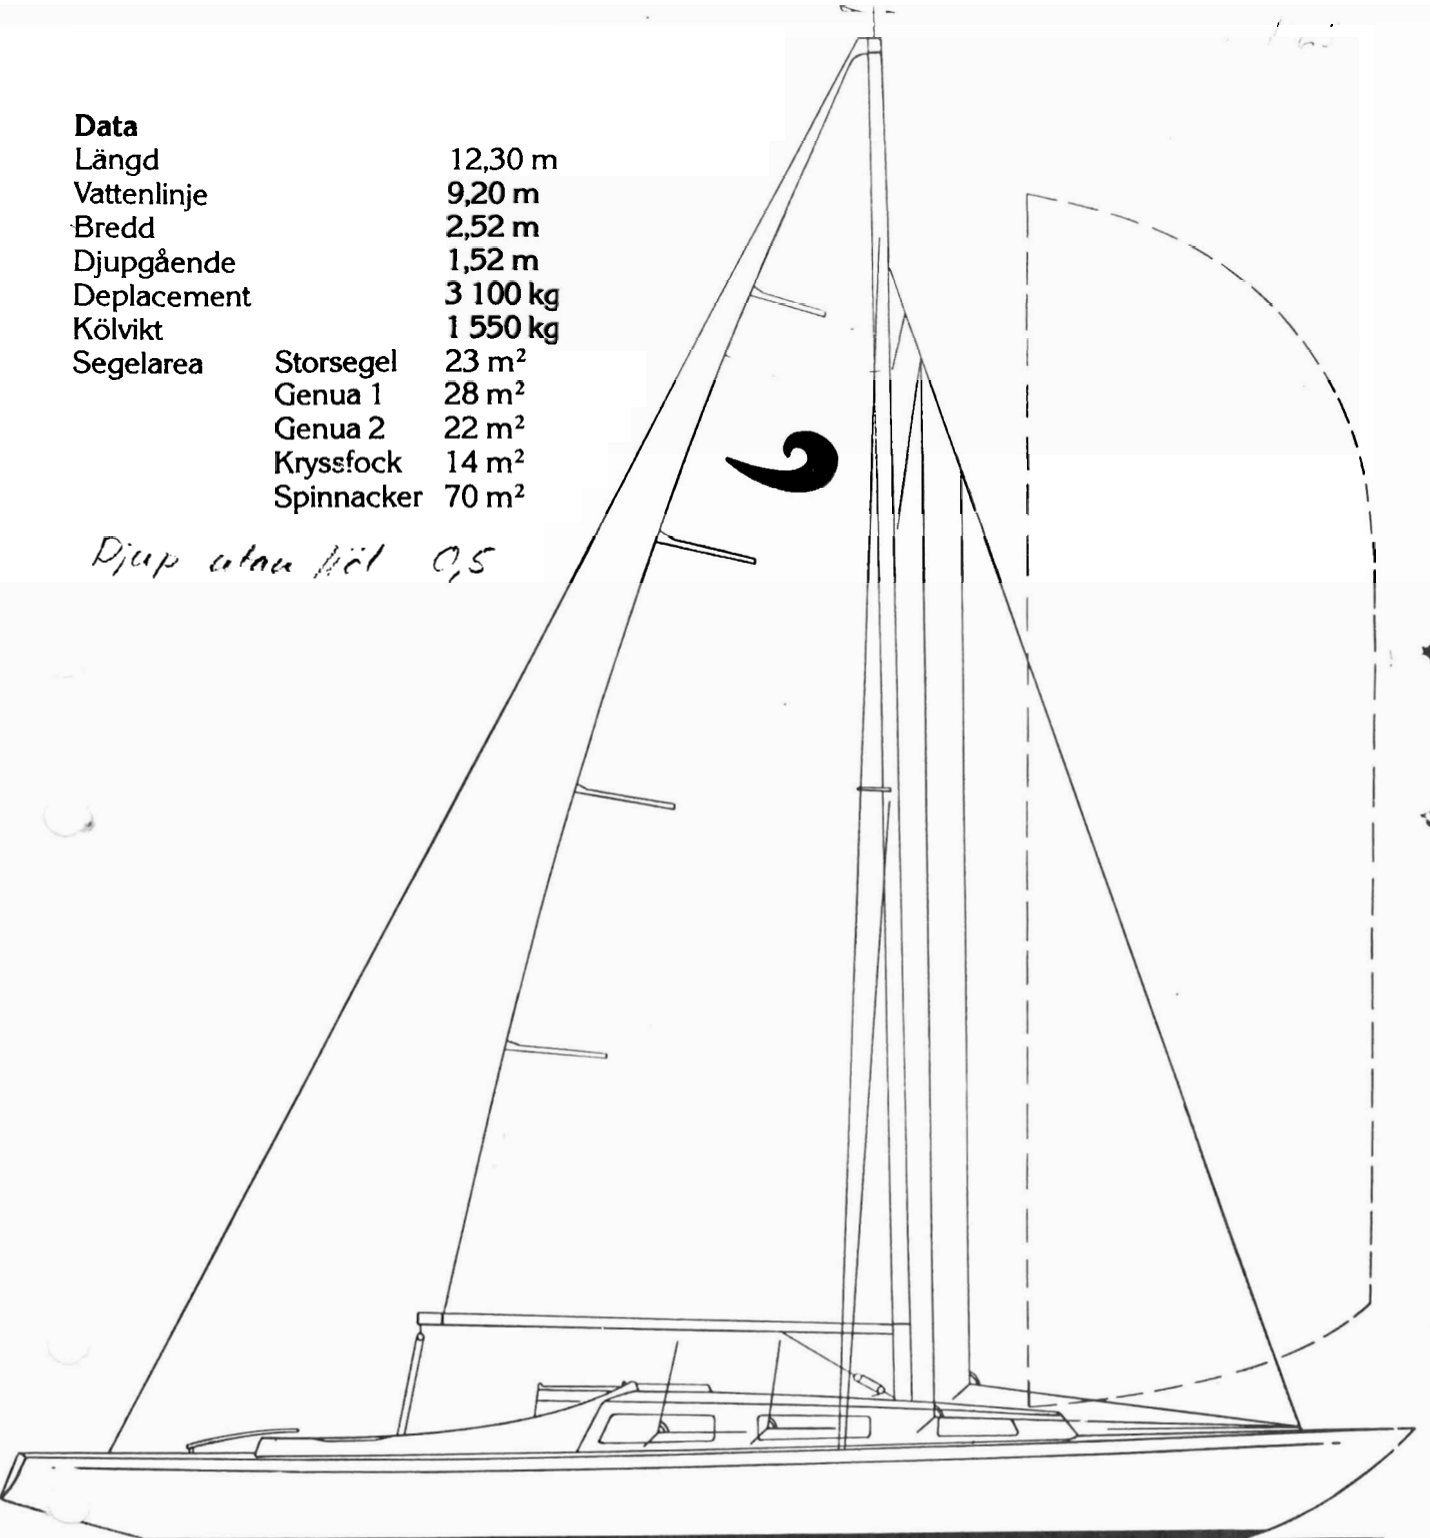

Data

Längd	12,30 m
Vattenlinje	9,20 m
Bredd	2,52 m
Djupgående	1,52 m
Deplacement	3 100 kg
Kölvikt	1 550 kg
Segelarea	
Storsegel	23 m ²
Genua 1	28 m ²
Genua 2	22 m ²
Kryssfock	14 m ²
Spinnacker	70 m ²

Djup utau köl 0,5

0 0,5m 1,0m 1,5m